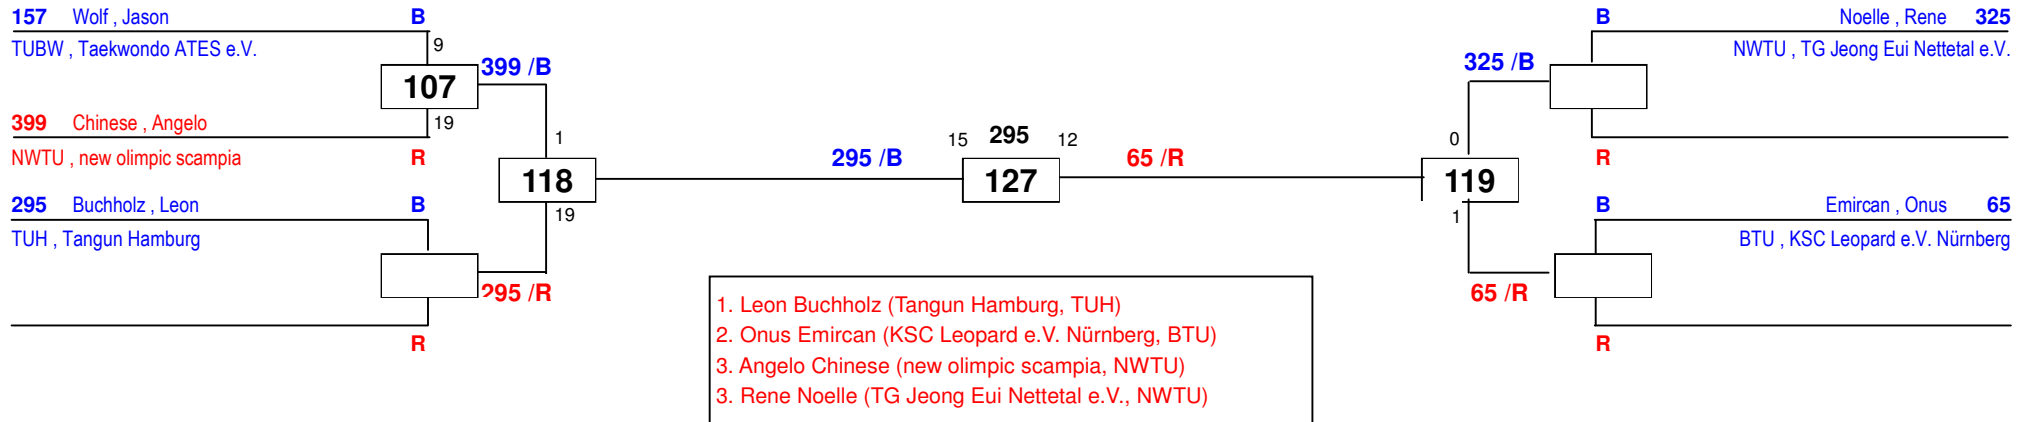

Bavaria Open 2016

am 25.06.2016 - 26.06.2016

J Am-48

Draw Sheet