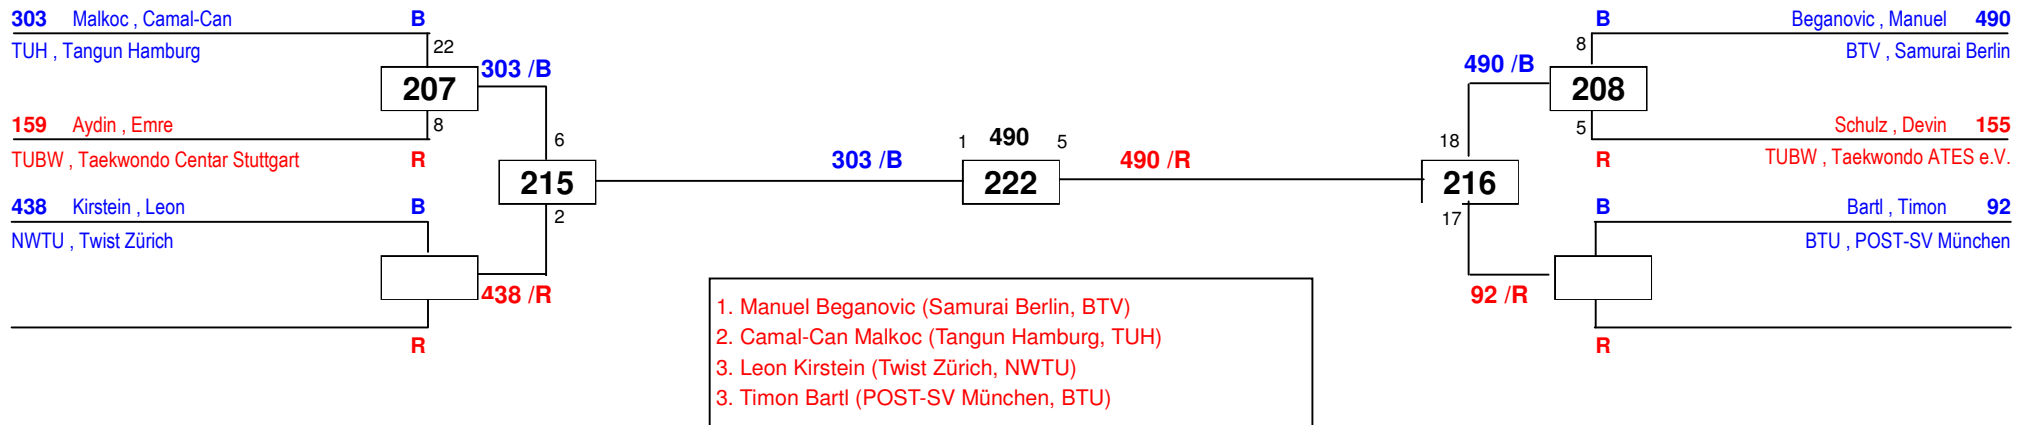

Bavaria Open 2016

am 25.06.2016 - 26.06.2016

J Am-51

Draw Sheet