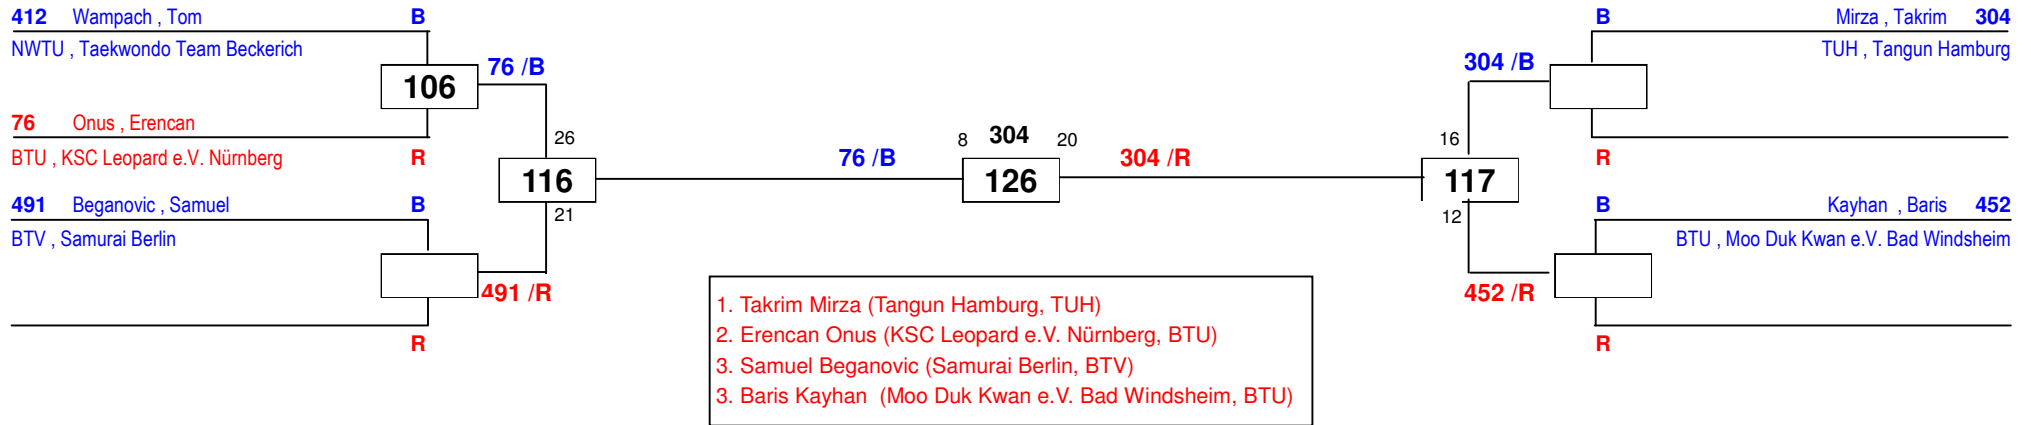

Bavaria Open 2016

am 25.06.2016 - 26.06.2016

J Am-45

Draw Sheet