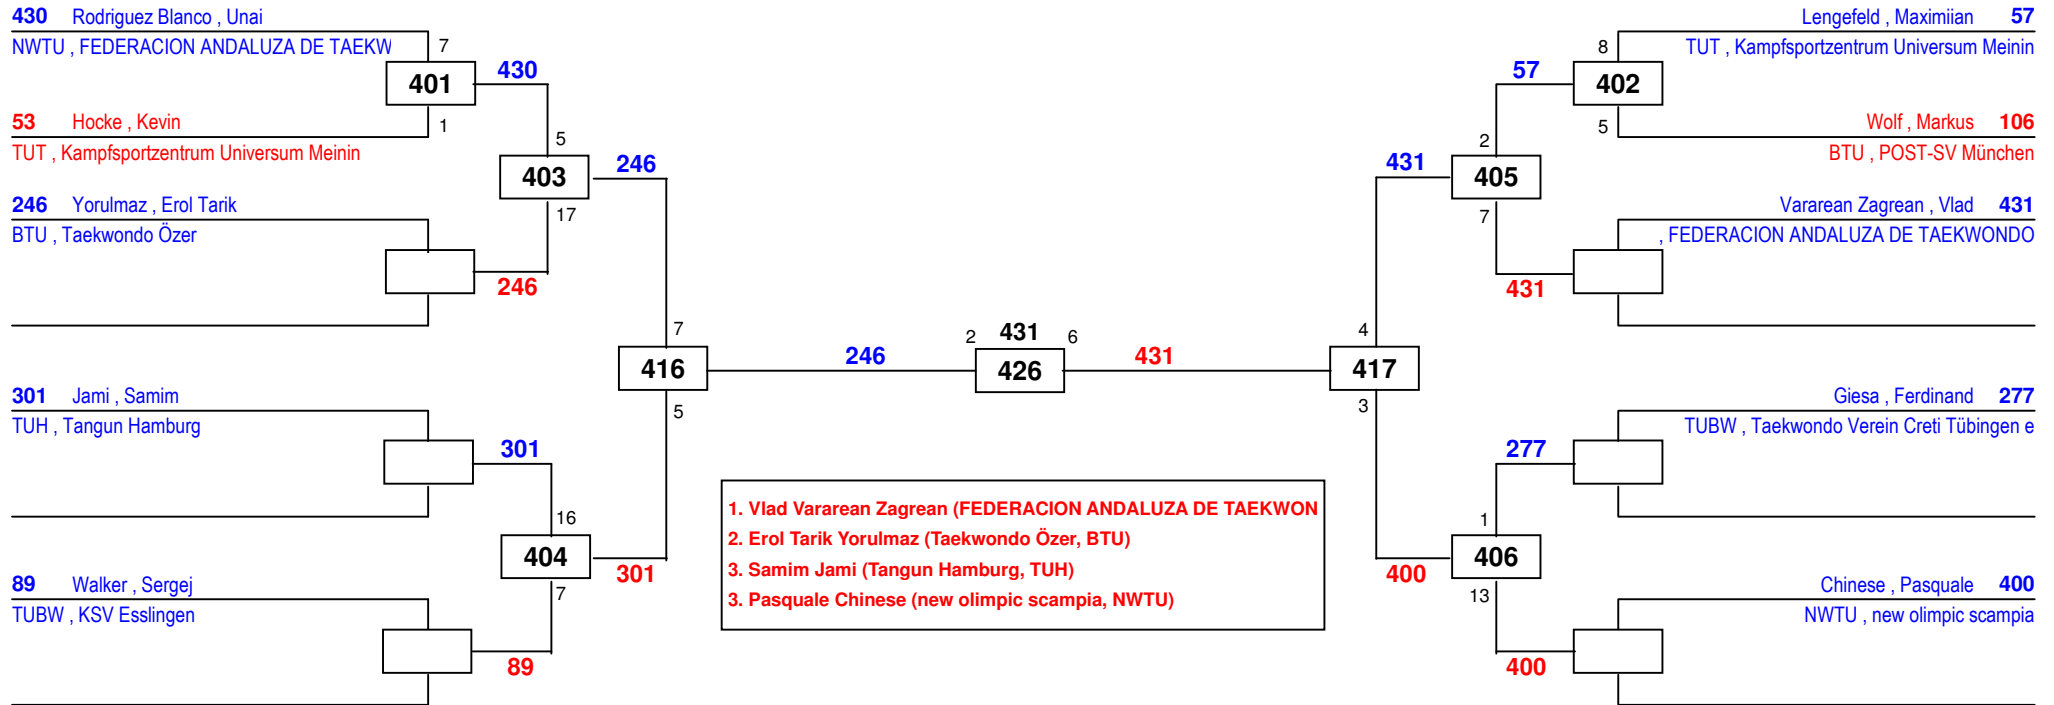

Bavaria Open 2016

am 25.06.2016 - 26.06.2016

H-80

Draw Sheet